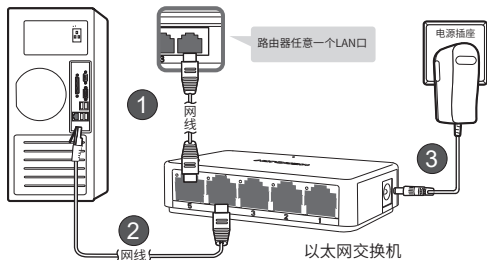

硬件连接

下图以S105C为例说明，请以实际机型为准

按下表指示灯状态检查是否连接正确。

指示灯	名称	状态	说明
PWR	电源指示灯	常亮	已经上电
Link/Act	端口指示灯	常亮	端口已正常连接
		闪烁	端口正在进行数据传输

正确完成连接后,交换机不需进行任何设置。

- 雷雨天气请将设备电源及所有连线拆除,以免遭雷击破坏。
- 远离热源,保持通风。交换机的使用环境温度为0~40°C。
- 在储存、运输和运行环境中,请注意防水。
- 工作温度:0°C~40°C;工作湿度:10%~90%RH不凝结。
- 存储温度:-40°C~70°C;存储湿度:5%~90%RH不凝结。
- 使用设备额定电源适配器,且电源插座应便于触及。
- 将设备放置在水平平坦的表面。
- 产品规格标贴位于设备底部。
- 扫描右方二维码可查看设备上使用的安规符号释义。